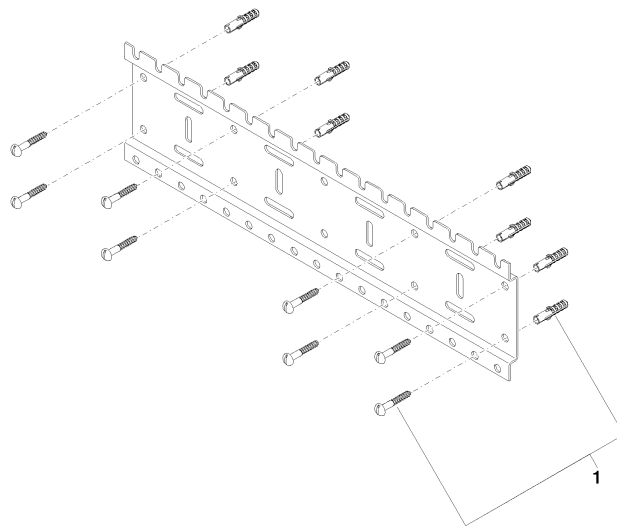

xGRID Rail de montage 510 mm -

12 310 970 90

- largeur 510 mm
- hauteur 135 mm
- saillie 12 mm
- vis de fixation avec chevilles

Des indications complémentaires sur le rail de montage xGRID vous sont fournies dans l'annexe de planification de la brochure SYMETRICS.

xGRID Rail de montage 510 mm -

12 310 970 90

mm [inches]

xGRID Rail de montage 510 mm -

12 310 970 90

Liste des pièces de rechange

N°	Article Numéro	Désignation	Fréquence de montage	Délai de livraison
1	04 30 31 024 01 90	set de fixation	4	2